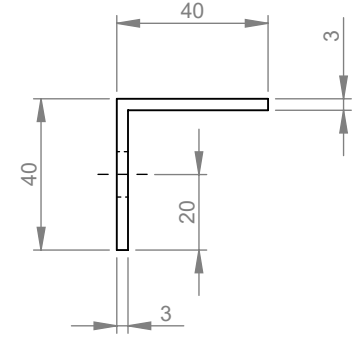

ÖGE NO.	PARÇA NUMARASI	MIKT.
1	HMN-003 Klips, Tutucu, Alüminyum, Kod 4629, Montaj Setleri	6
2	3Lü Profil, Alüminyum, Tırnaksız, 25xx,, Kod 4628	1
3	3x 25xx,, Profil, Alüminyum, Tırnaklı Kod 4627	1
4	3 lü Arka Çapraz, 40x40x3mm, Düz Çatı Montaj Seti	2
5	38 Derece 2509 Alüminyum Düz Çatı Ayak Seti REV00 17.12.2014	3
	Al.Köşebent, Ayak, 40 X 40 X 3mm, Düz Çatı Montaj Seti 38 derece REV00 17.12.2014	1
	38 Derece Al. Köşebent, Arka Dikme,40 X 40x3mm, Düz Çatı Montaj Seti REV00 17.12.2014	1
	38 Derece 2509 Al.Köşebent, Kollektör Altı, 40 X 40x3mm, Düz Çatı Montaj Seti 17.12.2014	1
	38 Derece 2509 Al.Köşebent, 40x40x3 Orta Dikme,Düz Çatı Montaj Seti REV00 17.12.2014	1

	İSİM	TARİH	İMZA
ÇİZEN	MEHMET ARMAĞAN	17.12.2014	
KONTROL	HALİL İBRAHİM DAĞ	17.12.2014	
MALZEME:	STOK KODU		PARÇA ADI
...	MA-0596		MONTAJ SETİ, DÜZ ÇATI,2509,3'LÜ,ALÜMİNYUM, TABAN KÖŞEBENTLİ, 38 DERECE
	AĞIRLIK:	ÖLÇEK: 1/25	REVİZYON: 00
			SAYFA SAYISI 1 / 5

SOLİMPEKS

KAĞIT
A4

	İSİM	TARİH	İMZA		
ÇİZEN	MEHMET ARMAĞAN	17.12.2014		 SOLİMPEKS	
KONTROL	HALİL İBRAHİM DAĞ	17.12.2014			
MALZEME:		STOK KODU	PARÇA ADI	KAĞIT	
...		...	Arka Çapraz 40X40X3 Köşebent	A4	
	AĞIRLIK:		ÖLÇEK: 1/2	REVİZYON: 00	SAYFA SAYISI 2 / 5