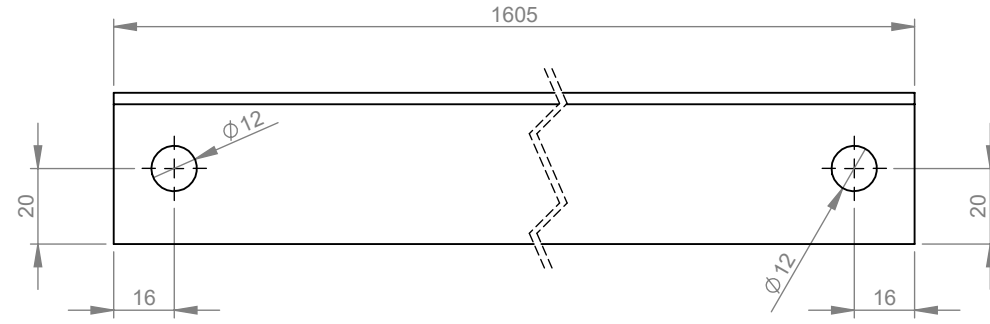

ÖGE NO.	PARÇA NUMARASI	MIKT.
1	HMN-003 Klips, Tutucu, Alüminyum, Kod 4629, Montaj Setleri	6
2	3Lü Profil, Alüminyum, Tırnaksız, 25xx,, Kod 4628	1
3	3x 25xx,, Profil, Alüminyum, Tırnaklı Kod 4627	1
4	3 lü Arka Çapraz, 40x40x3mm, Düz Çatı Montaj Seti	2
5	38 Derece 2509 Alüminyum Düz Çatı Ayak Seti REV00 17.12.2014	3
	Al.Köşebent, Ayak, 40 X 40 X 3mm, Düz Çatı Montaj Seti 38 derece REV00 17.12.2014	1
	38 Derece Al. Köşebent, Arka Dikme,40 X 40x3mm, Düz Çatı Montaj Seti REV00 17.12.2014	1
	38 Derece 2509 Al.Köşebent, Kollektör Altı, 40 X 40x3mm, Düz Çatı Montaj Seti 17.12.2014	1
	38 Derece 2509 Al.Köşebent, 40x40x3 Orta Dikme,Düz Çatı Montaj Seti REV00 17.12.2014	1

	İSİM	TARİH	İMZA
ÇİZEN	MEHMET ARMAĞAN	17.12.2014	
KONTROL	HALİL İBRAHİM DAĞ	17.12.2014	
MALZEME:	STOK KODU		PARÇA ADI
...	MA-0596		MONTAJ SETİ, DÜZ ÇATI,2509,3'LÜ,ALÜMİNYUM, TABAN KÖŞEBENTLİ, 38 DERECE
	AĞIRLIK:	ÖLÇEK: 1/25	REVİZYON: 00
			SAYFA SAYISI 1 / 5

SOLİMPEKS

KAĞIT
A4

	İSİM	TARİH	İMZA		
ÇİZEN	MEHMET ARMAĞAN	17.12.2014		 SOLİMPEKS	
KONTROL	HALİL İBRAHİM DAĞ	17.12.2014			
MALZEME:		STOK KODU	PARÇA ADI	KAĞIT	
...		...	Arka Çapraz 40X40X3 Köşebent	A4	
	AĞIRLIK:		ÖLÇEK: 1/2	REVİZYON: 00	SAYFA SAYISI 2 / 5